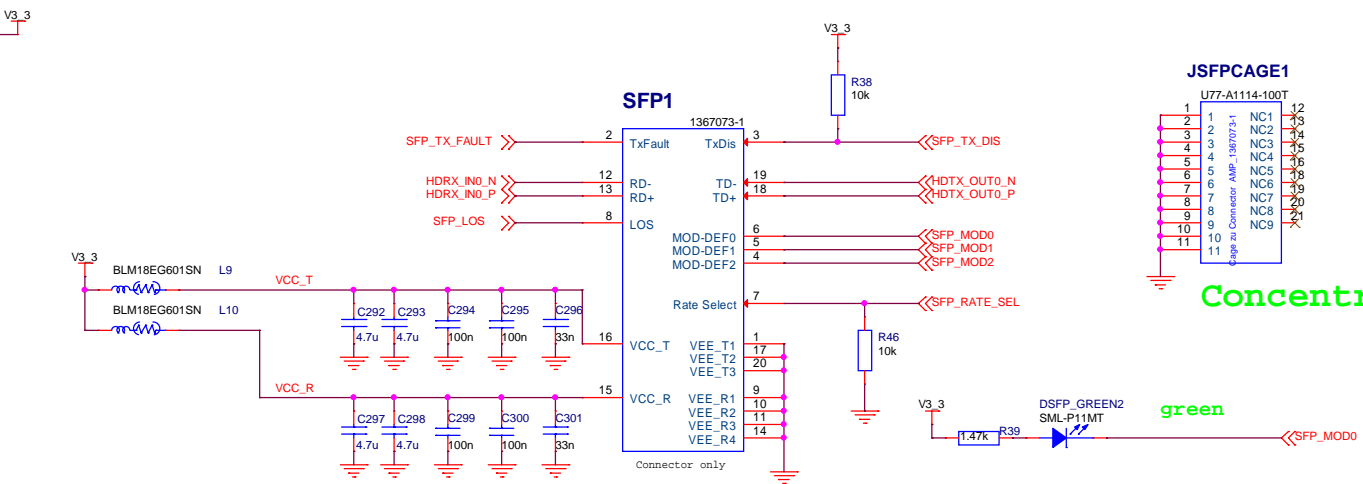

IN[32..1] >> IN[32..1]

	Gesellschaft für Schwerionenforschung mbH Planckstrasse 1 D-64291 Darmstadt GERMANY www.gsi.de	
	<b>INPUT</b>	
Design: K:\GSIJOB\COME_AND_KISS\DIRICH5_PANDA_STRAW\DIRICH5_PANDA_STRAW1\DIRICH5_PANDA_STRAW1.DSN Modified: Tuesday, October 08, 2024 Designer: M. Traxler		
Size: A3 Layouter: H. Kavan		Page: 1 / 2

V3\_3\_in

Concentrator out

green

MODDEF0 is grounded by module when inserted