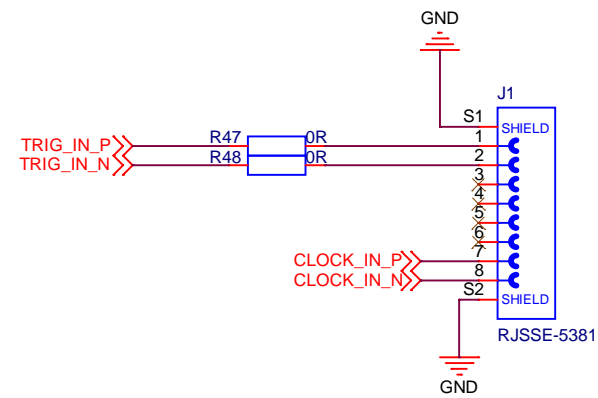

IN[32..1] >> IN[32..1]

	Gesellschaft für Schwerionenforschung mbH Planckstrasse 1 D-64291 Darmstadt GERMANY www.gsi.de	
	<b>INPUT</b>	
Design: K:\GSIJOB\COME_AND_KISS\DIRICH5_PANDA_STRAW\DIRICH5_PANDA_STRAW1\DIRICH5_PANDA_STRAW1.DSN Modified: Tuesday, October 08, 2024 Designer: M. Traxler		
Size: A3 Layouter: H. Kavan		Page: 1 / 2

V3\_3\_in

Concentrator out

green

MODDEF0 is grounded by module when inserted